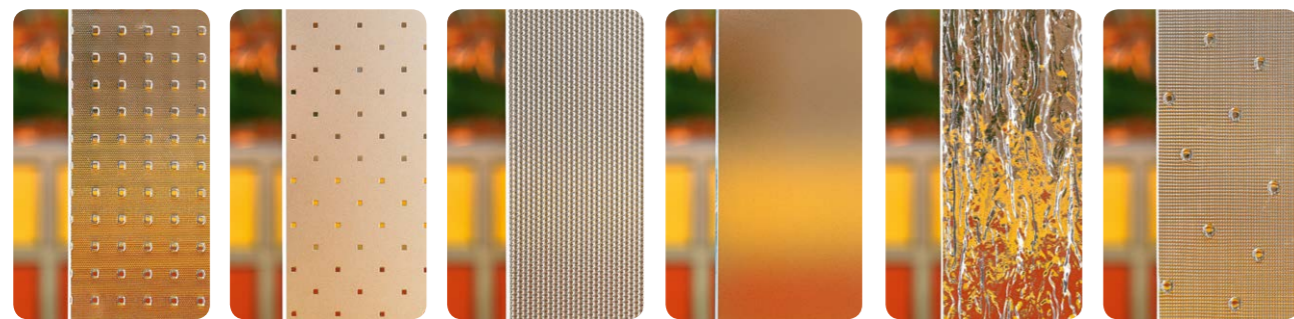

Glas
4 mm
MASTER CARRE

Glas
5 mm
MADRAS PAVE

Glas
4 mm
MASTER POINT

Glas
4 mm
REFLO

Glas
4 mm
SILVIT 178 WEISS

Glas
4 mm
SPOTLYTE