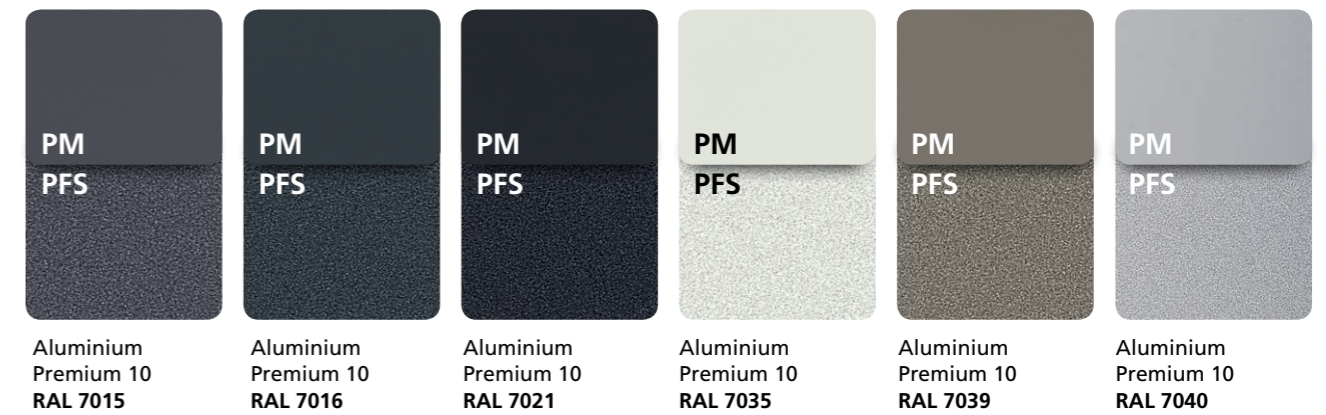

**NEUZUSTAND**

**STEMESEDER  
GS PREMIUM**

**WETTBEWERB  
NO-NAME**

STEMESEDER PREMIUM 10

STEMESEDER PREMIUM 10

UND VIELE WEITERE FARBEN  
AUF ANFRAGE...

STEMESEDER PREMIUM 30

Aluminium Premium 30 DB 703 PPG 30  
 Aluminium Premium 30 71319 PPG 30  
 Aluminium Premium 30 RAL 3005 PFS 30  
 Aluminium Premium 30 RAL 5014 PFS 30  
 Aluminium Premium 30 RAL 6005 PFS 30  
 Aluminium Premium 30 RAL 7016 PFS 30

Aluminium Premium 30 RAL 7021 PFS 30  
 Aluminium Premium 30 RAL 7035 PFS 30  
 Aluminium Premium 30 RAL 7048 PPG 30  
 Aluminium Premium 30 RAL 8003 PFS 30  
 Aluminium Premium 30 RAL 8007 PFS 30  
 Aluminium Premium 30 RAL 9005 PPG 30

Aluminium Premium 30 RAL 9006 PPG 30  
 Aluminium Premium 30 RAL 9007 PPG 30  
 Aluminium Premium 30 RAL 9010 PFS 30  
 Aluminium Premium 30 RAL 9016 PFS 30

Druckabweichungen sind technisch unvermeidbar.  
 Bitte verwenden Sie die STEMESEDER Original-Farbmuster.