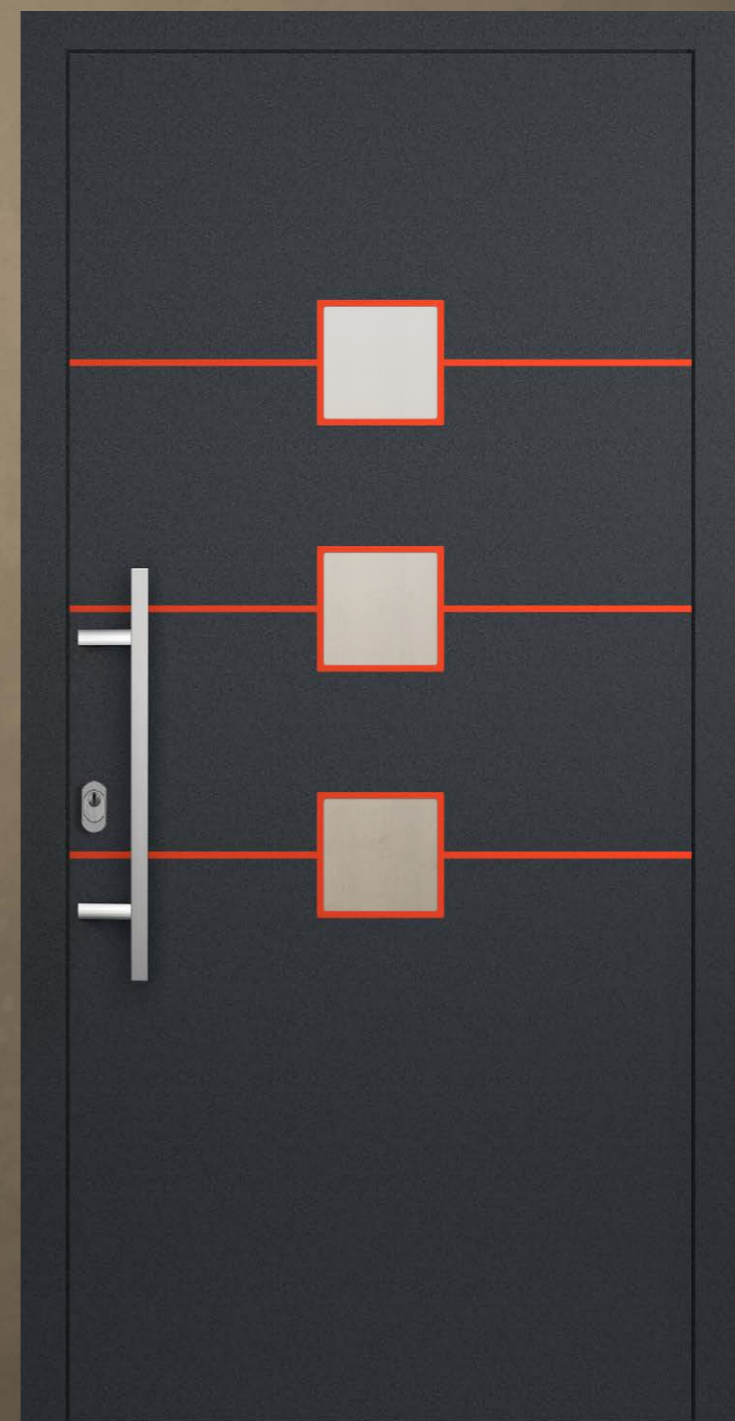

UND FALLS DAS IMMER NOCH
NICHT REICHT: WIR BAUEN AUCH
IHRE INDIVIDUELLE HAUSTÜR.
GANZ NACH WUNSCH!