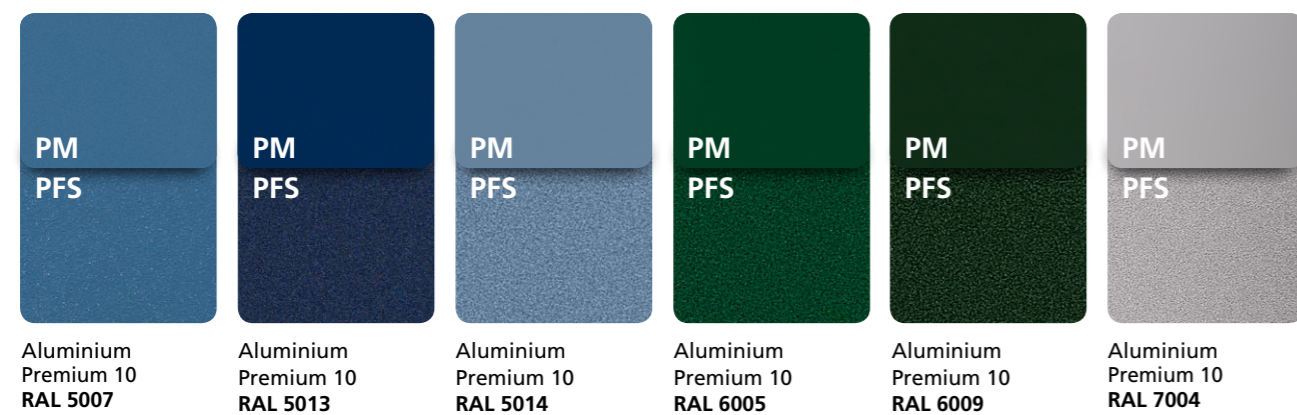

# ALUMINIUM OBERFLÄCHEN STRUKTUREN

NEU SIND SIE ALLE SCHÖN.

LASSEN SIE SICH NICHT TÄUSCHEN!  
**WAHRE QUALITÄT SIEHT MAN  
ERST NACH JAHREN...**

**ÜBER 1000 FARBEN  
UND STRUKTUREN  
LIEFERBAR.**

**PREMIUM-OBERFLÄCHEN**  
Matt, strukturiert,  
oder Holz-Dekor...

**NEUZUSTAND**

**STEMESEDER  
GS PREMIUM**

**WETTBEWERB  
NO-NAME**

STEMESEDER PREMIUM 10

STEMESEDER PREMIUM 10

UND VIELE WEITERE FARBEN  
AUF ANFRAGE...

STEMESEDER PREMIUM 30

Aluminium Premium 30 DB 703 PPG 30  
 Aluminium Premium 30 71319 PPG 30  
 Aluminium Premium 30 RAL 3005 PFS 30  
 Aluminium Premium 30 RAL 5014 PFS 30  
 Aluminium Premium 30 RAL 6005 PFS 30  
 Aluminium Premium 30 RAL 7016 PFS 30

Aluminium Premium 30 RAL 7021 PFS 30  
 Aluminium Premium 30 RAL 7035 PFS 30  
 Aluminium Premium 30 RAL 7048 PPG 30  
 Aluminium Premium 30 RAL 8003 PFS 30  
 Aluminium Premium 30 RAL 8007 PFS 30  
 Aluminium Premium 30 RAL 9005 PPG 30

Aluminium Premium 30 RAL 9006 PPG 30  
 Aluminium Premium 30 RAL 9007 PPG 30  
 Aluminium Premium 30 RAL 9010 PFS 30  
 Aluminium Premium 30 RAL 9016 PFS 30

Druckabweichungen sind technisch unvermeidbar.  
 Bitte verwenden Sie die STEMESEDER Original-Farbmuster.