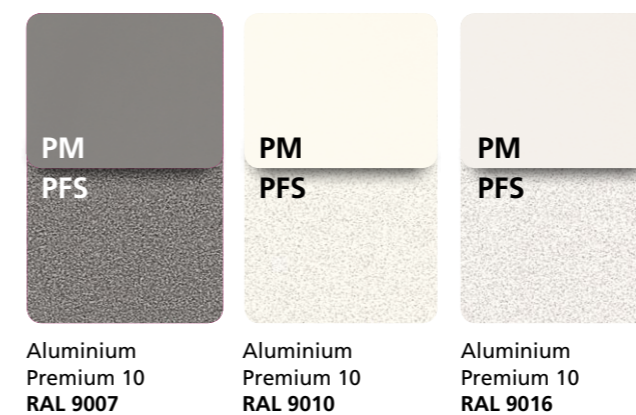

# ALUMINIUM OBERFLÄCHEN STRUKTUREN

NEU SIND SIE ALLE SCHÖN.

LASSEN SIE SICH NICHT TÄUSCHEN!  
**WAHRE QUALITÄT SIEHT MAN  
ERST NACH JAHREN...**

**ÜBER 1000 FARBEN  
UND STRUKTUREN  
LIEFERBAR.**

**PREMIUM-OBERFLÄCHEN**  
Matt, strukturiert,  
oder Holz-Dekor...

**NEUZUSTAND**

**STEMESEDER  
GS PREMIUM**

**WETTBEWERB  
NO-NAME**

STEMESEDER PREMIUM 10

STEMESEDER PREMIUM 10

UND VIELE WEITERE FARBEN  
AUF ANFRAGE...

STEMESEDER PREMIUM 30

Aluminium Premium 30 DB 703 PPG 30  
 Aluminium Premium 30 71319 PPG 30  
 Aluminium Premium 30 RAL 3005 PFS 30  
 Aluminium Premium 30 RAL 5014 PFS 30  
 Aluminium Premium 30 RAL 6005 PFS 30  
 Aluminium Premium 30 RAL 7016 PFS 30

Aluminium Premium 30 RAL 7021 PFS 30  
 Aluminium Premium 30 RAL 7035 PFS 30  
 Aluminium Premium 30 RAL 7048 PPG 30  
 Aluminium Premium 30 RAL 8003 PFS 30  
 Aluminium Premium 30 RAL 8007 PFS 30  
 Aluminium Premium 30 RAL 9005 PPG 30

Aluminium Premium 30 RAL 9006 PPG 30  
 Aluminium Premium 30 RAL 9007 PPG 30  
 Aluminium Premium 30 RAL 9010 PFS 30  
 Aluminium Premium 30 RAL 9016 PFS 30

Druckabweichungen sind technisch unvermeidbar.  
 Bitte verwenden Sie die STEMESEDER Original-Farbmuster.