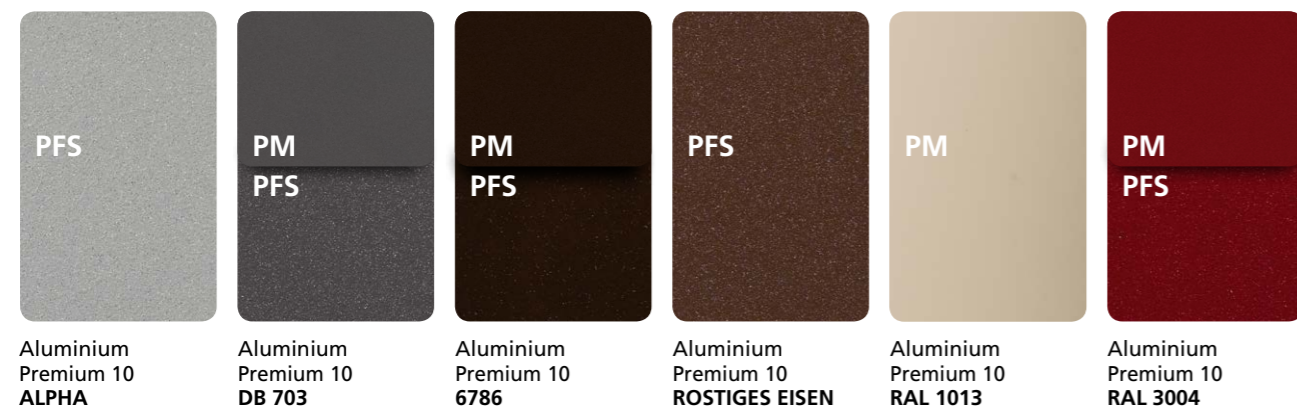

# ALUMINIUM OBERFLÄCHEN STRUKTUREN

NEU SIND SIE ALLE SCHÖN.

LASSEN SIE SICH NICHT TÄUSCHEN!  
**WAHRE QUALITÄT SIEHT MAN  
ERST NACH JAHREN...**

**ÜBER 1000 FARBEN  
UND STRUKTUREN  
LIEFERBAR.**

**PREMIUM-OBERFLÄCHEN**  
Matt, strukturiert,  
oder Holz-Dekor...

**NEUZUSTAND**

**STEMESEDER  
GS PREMIUM**

**WETTBEWERB  
NO-NAME**

STEMESEDER PREMIUM 10

STEMESEDER PREMIUM 10

UND VIELE WEITERE FARBEN  
AUF ANFRAGE...

STEMESEDER PREMIUM 30

Aluminium Premium 30 DB 703 PPG 30  
 Aluminium Premium 30 71319 PPG 30  
 Aluminium Premium 30 RAL 3005 PFS 30  
 Aluminium Premium 30 RAL 5014 PFS 30  
 Aluminium Premium 30 RAL 6005 PFS 30  
 Aluminium Premium 30 RAL 7016 PFS 30

Aluminium Premium 30 RAL 7021 PFS 30  
 Aluminium Premium 30 RAL 7035 PFS 30  
 Aluminium Premium 30 RAL 7048 PPG 30  
 Aluminium Premium 30 RAL 8003 PFS 30  
 Aluminium Premium 30 RAL 8007 PFS 30  
 Aluminium Premium 30 RAL 9005 PPG 30