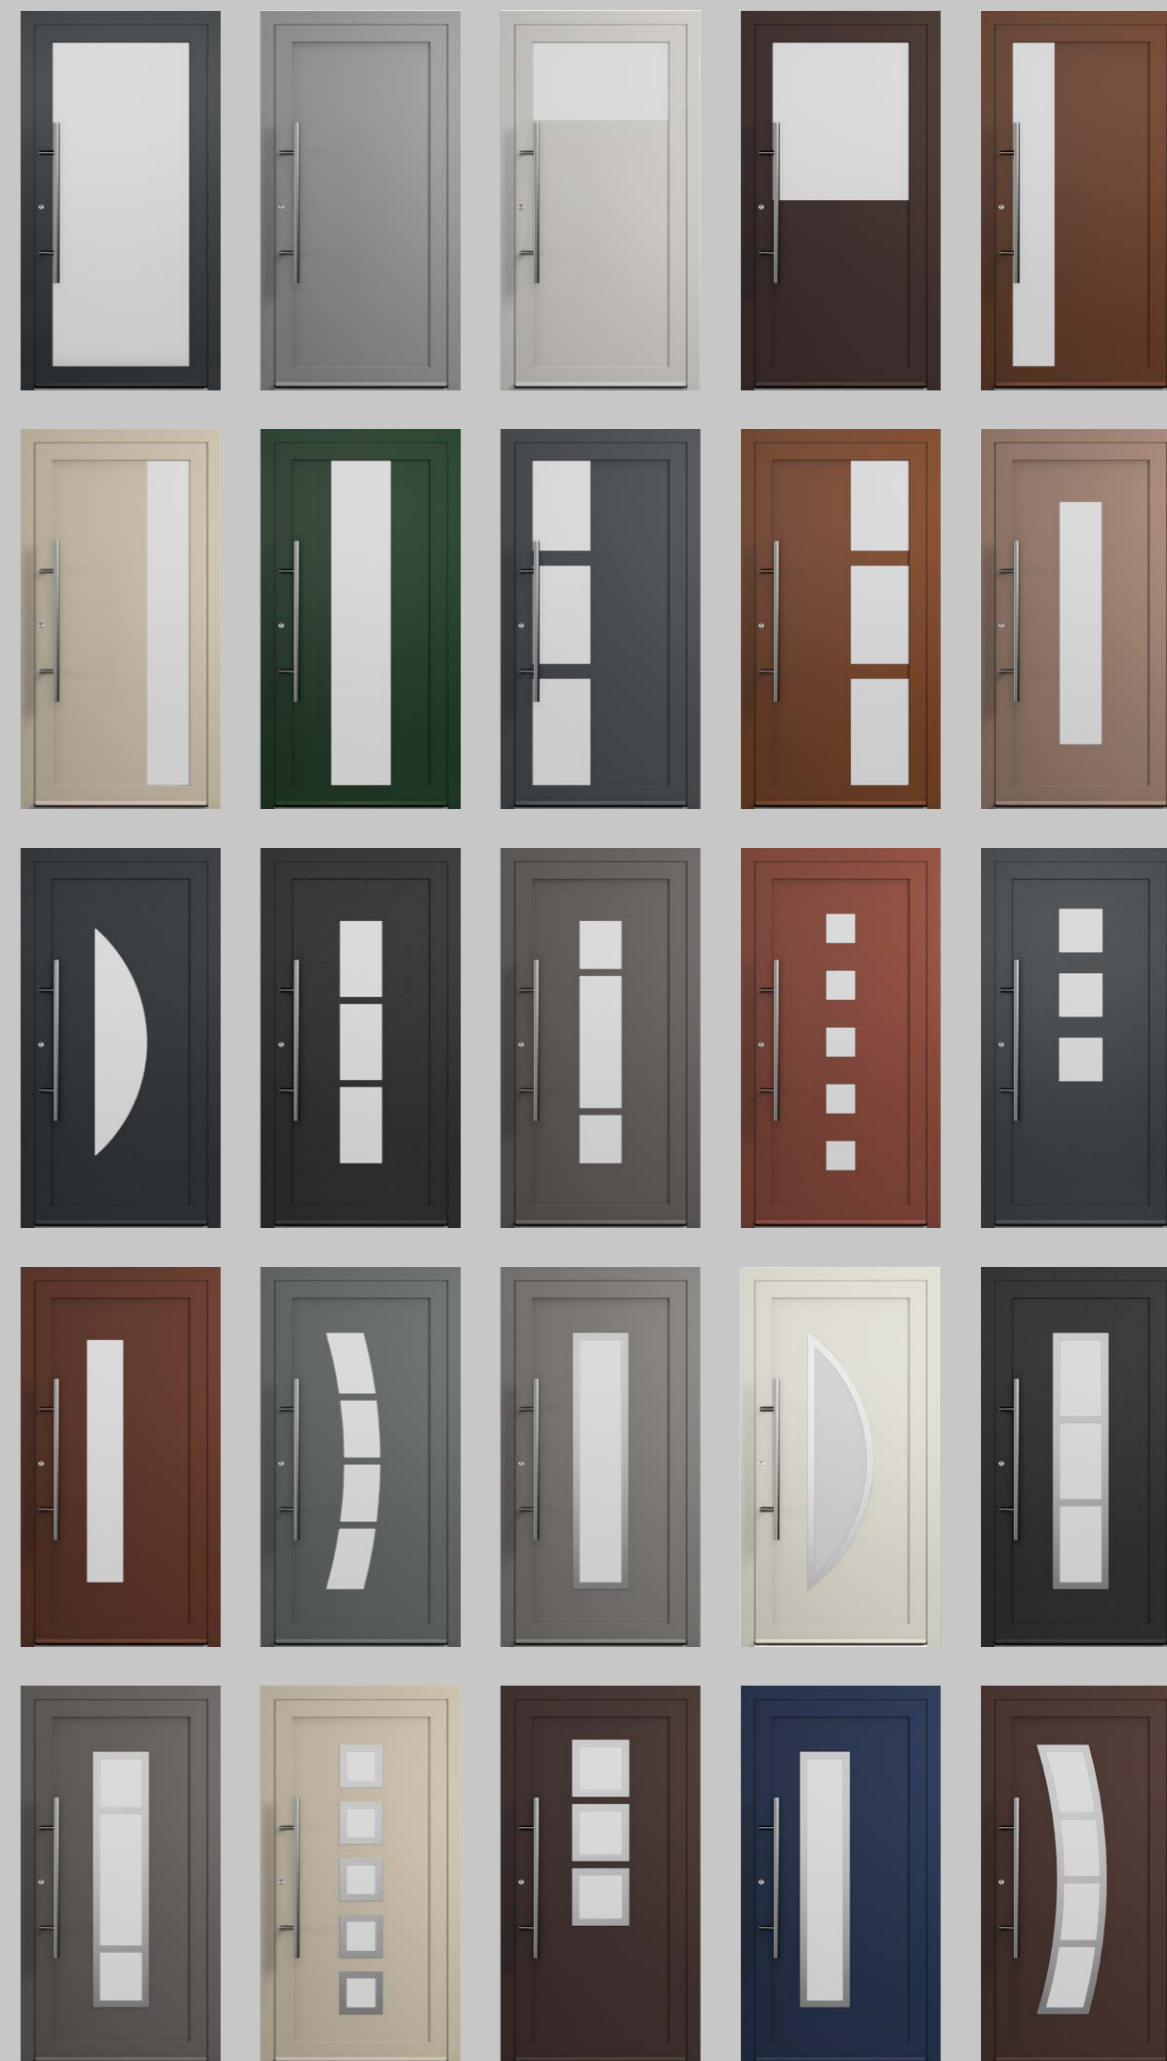

NACHHALTIGE QUALITÄT. MADE IN AUSTRIA.

STEMESEDER
PREMIUM ALUMINIUM SYSTEMS.